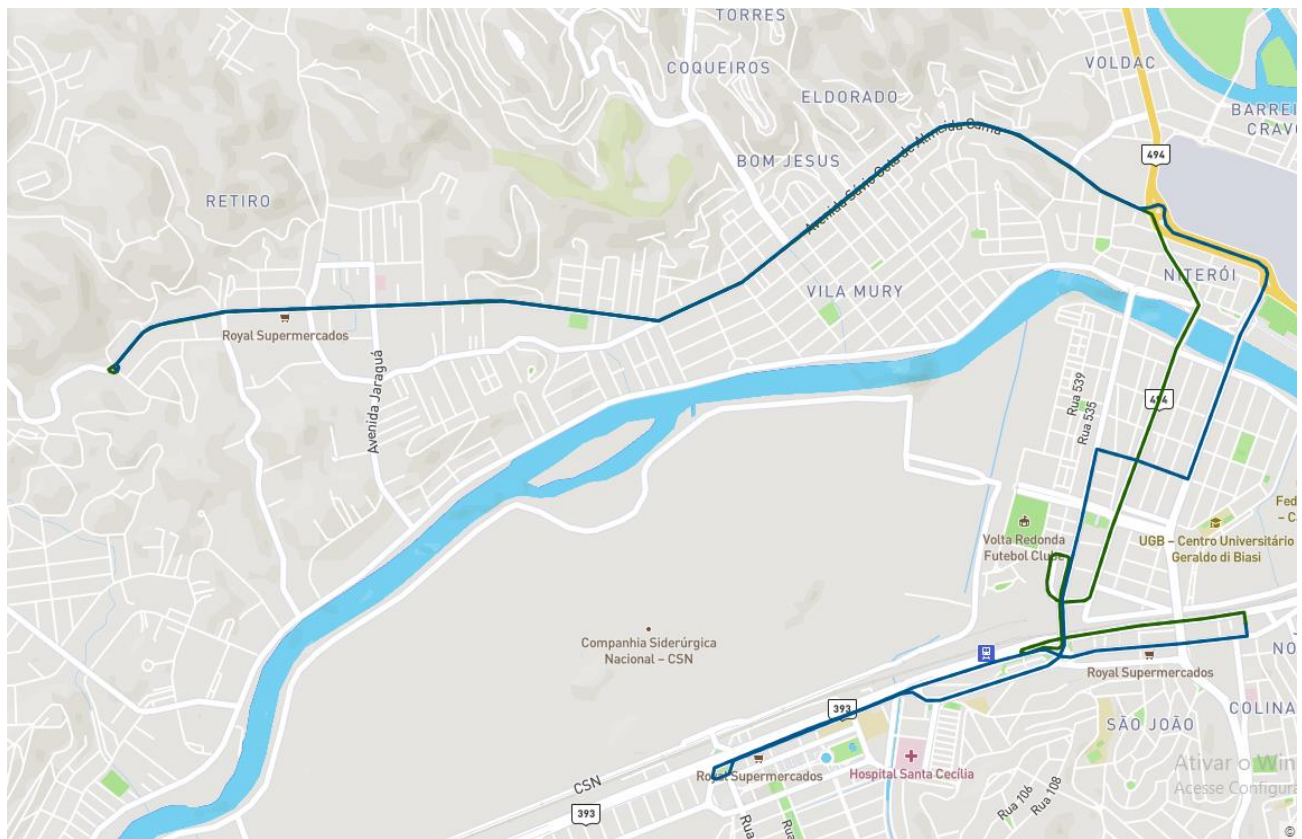

DTP – DIRETORIA DE TRANSPORTE DE PASSAGEIROS

ANEXO II - ITINERÁRIO

LINHA:	525A	RÓTULO:	Praça Cafezal x Vila				
O. S. Nº:	128/2023	DATA ATUALIZAÇÃO:	24/11/2023	EM VIGOR A PARTIR:	24/11/2023		
ITINERÁRIO:	PADRÃO	Km IDA:	11,1	Km VOLTA:	8,8	Km TOTAL:	19,9

Rua Paraíba, Avenida Paraíba, Avenida Antônio de Almeida, Avenida Sávio Cota de Almeida Gama, Avenida Nossa Senhora do Amparo, Ponte Pequetito Amorim, Avenida Paulo de Frotim, Rua Neme Felipe, Rua 537, Rua 552, Viaduto Nossa Senhora das Graças, Avenida dos Trabalhadores, Rodovia Lúcio Meira, Rua Eduardo Junqueira, Amaral Peixoto, Avenida dos Trabalhadores, Rua Quatro A, Rua Doze, Rua 21-B, Avenida dos Trabalhadores, Avenida Doutor Nelson dos Santos Gonçalves, Viaduto Nossa Senhora das Graças, Avenida Lucas Evangelista de Oliveira Franco, Rua Luiz Alves Pereira, Avenida 7 de Setembro, Avenida Adeodato Pires, Trevo da Voldac, Avenida Sávio Cota de Almeida Gama, Avenida Antônio de Almeida, Avenida Paraíba.

DTP – DIRETORIA DE TRANSPORTE DE PASSAGEIROS

ANEXO II - ITINERÁRIO

LINHA:	525A	RÓTULO:	Praça Cafezal x Vila				
O. S. Nº:	128/2023	DATA ATUALIZAÇÃO:	24/11/2023	EM VIGOR A PARTIR:	24/11/2023		
ITINERÁRIO:	A	Km IDA:	15,9	Km VOLTA:	16,5	Km TOTAL:	32,4